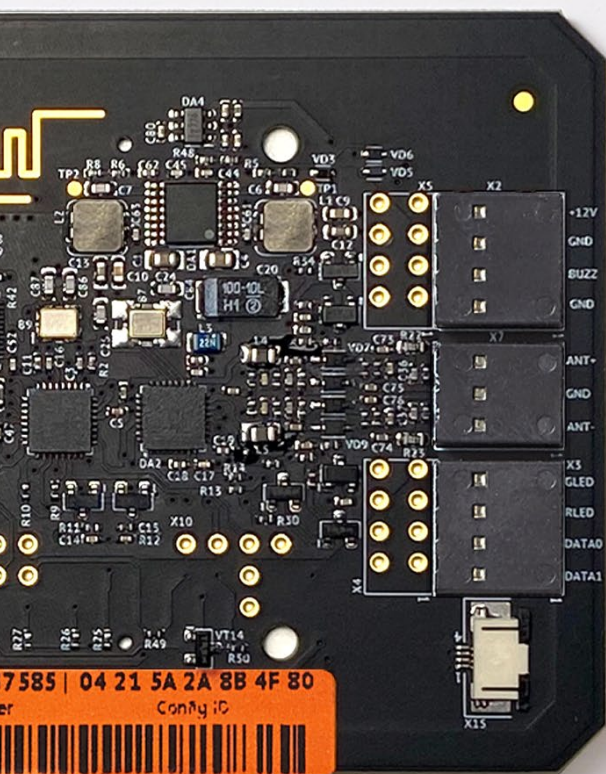

Аксессуар для встраиваемых СКУД считывателей ESMART® Reader BLE серии OEM. Подходит для встраивания в турникеты, вызывные панели, домофоны и иное оборудование.

Внешняя антенна

Антенна подходит только для технологии **NFC**, технология BLE не поддерживается.

Индикация

Индикация производится штатным образом на стороне считывателя. На стороне антенны дополнительная индикация отсутствует.

Настройка без демонтажа

Для активации работы внешней антенны требуется применить к считывателю ESMART® Reader BLE серии OEM **специальную конфигурацию**. Это можно сделать без демонтажа устройств с помощью мобильного приложения **ESMART® Конфигуратор** доступного для **iOS** и **Android**.

Безопасность

Позволяет повысить **уровень безопасности точки прохода**, позволяя установить считыватель, с незащищенным интерфейсом Wiegand в безопасной зоне, например, рядом с контроллером, а антенну вывести в небезопасную зону.

Технические характеристики

Модель	ER1360
Корпус	без корпуса
Совместимость с идентификаторами 2,4 ГГц (BLE)	не совместима
Совместимость с идентификаторами 13,56 МГц (NFC)	<ul style="list-style-type: none">· ESMART® Доступ· MIFARE ID, MIFARE Classic, MIFARE Plus SL1 / SL3· ISO14443A и ISO15693· Мобильные идентификаторы ESMART® Доступ
Дистанция считывания	NFC: до 5 см
Интерфейс подключения	трехконтактный, симметричный
Длина кабеля	2 м
Размеры	45 x 45 x 7,5 мм
Вес	40 г
Рабочая температура и влажность	- 40 ... +85°C, от 0% до 95% без конденсата
Температура хранения	- 40 ... +85°C
Пылевлагозащищенность	отсутствует
Комплектация	внешняя антенна с проводом
Произведено	Россия, г. Зеленоград
Гарантия	3 года